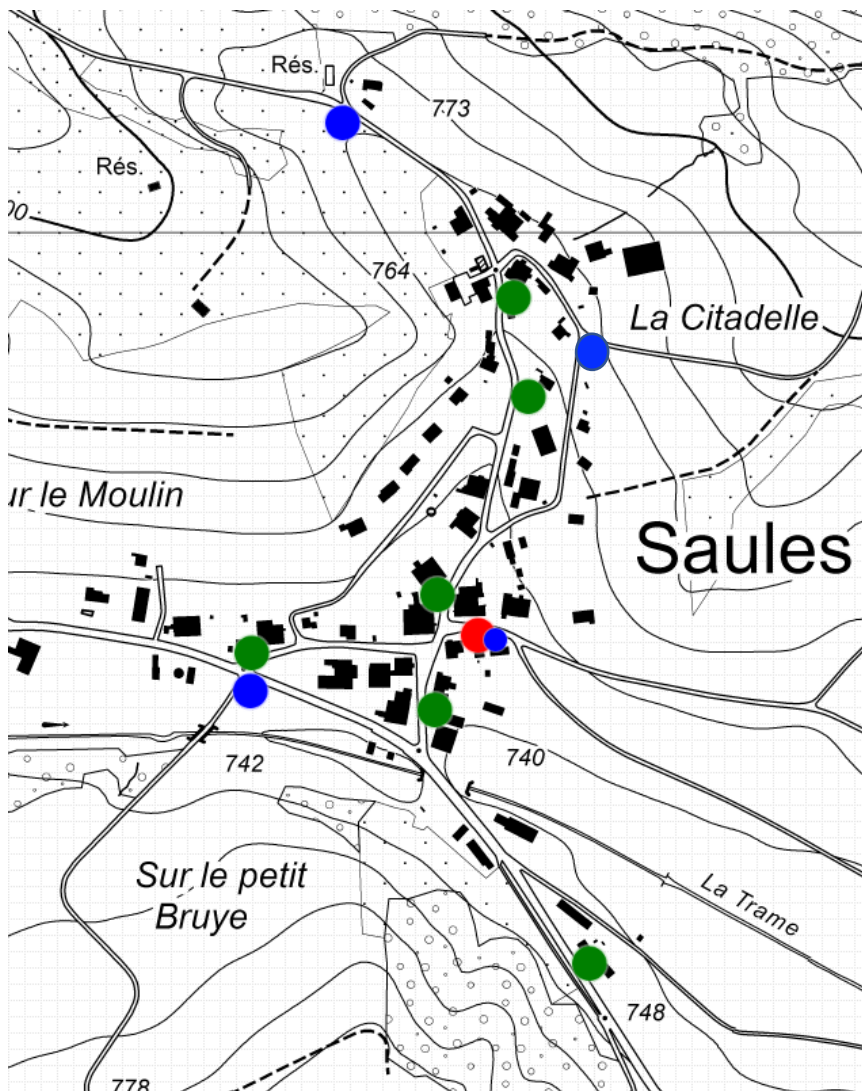

Robidog (système d'évacuation des déjections canines)

- Conteneurs semi-enterrés (ordures ménagères dans sacs Celtor et collecte de papier)
- Points de ramassage tournée verte, carton et encombrants selon calendrier des tournées
- Robidog (système d'évacuation des déjections canines)